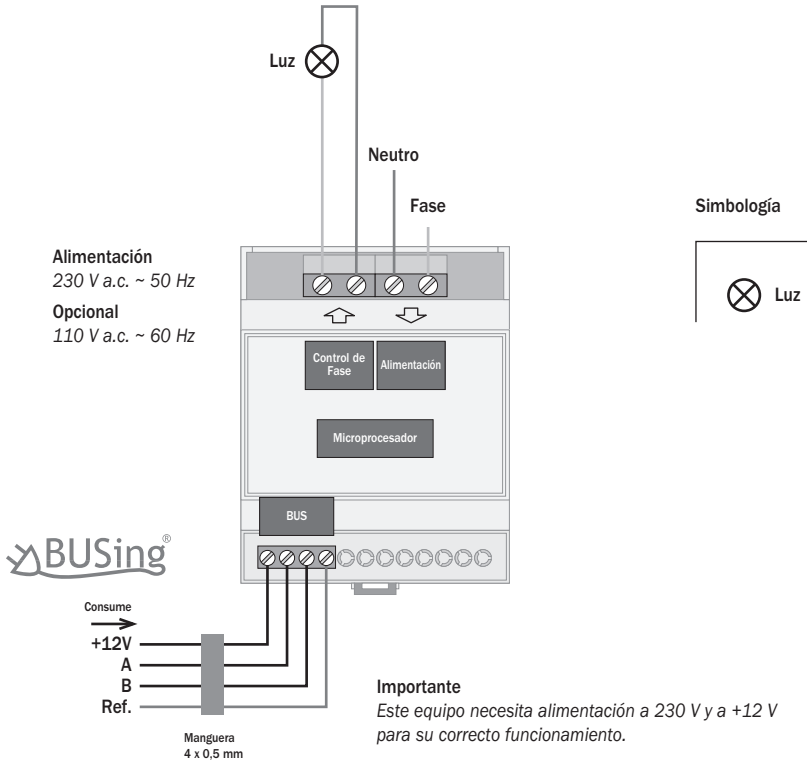

➔ RB1500

Instalación

Cableado de las salidas RB1500

Potencia 1500 VA

➔ RB1500-W inalámbrico wireless

Este dispositivo está disponible en versión inalámbrica.

No precisa cableado para el BUSing®.