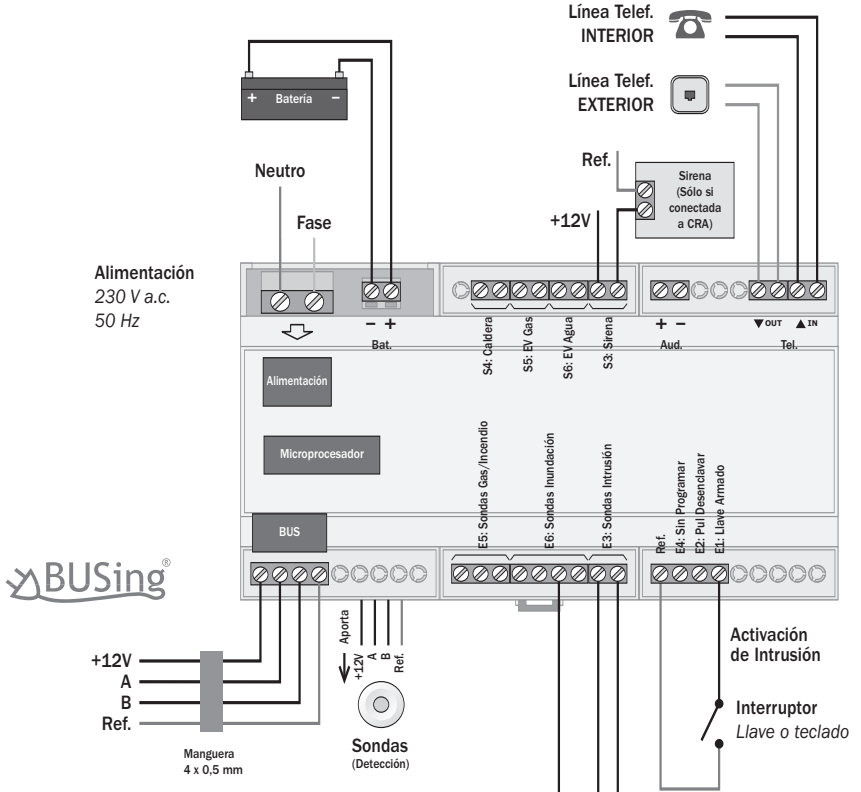

➔ KCtr

Instalación Sondas de Gas o Incendios - Tipo Lazo

➔ **KCtr**

Instalación Sondas de Gas o Incendios - Tipo Contacto

➔ **KCTR-W**

Este dispositivo está disponible en versión inalámbrica.
No precisa cableado para el BUSing®.

➔ **KCtr**

Instalación Sondas de Intrusión - Tipo Infrarrojo

➔ **KCtr-W**

Este dispositivo está disponible en versión inalámbrica.
No precisa cableado para el BUSing®.

➔ **Sif**

Sonda Intrusión
Tipo INFRARROJO

➔ **KCtr**

Instalación Sondas de Inundación - Tipo Contacto

➔ **KCtr**

Instalación Circuito de Clima

➔ **KCtr-W**

Este dispositivo está disponible en versión inalámbrica.

No precisa cableado para el BUSing®.