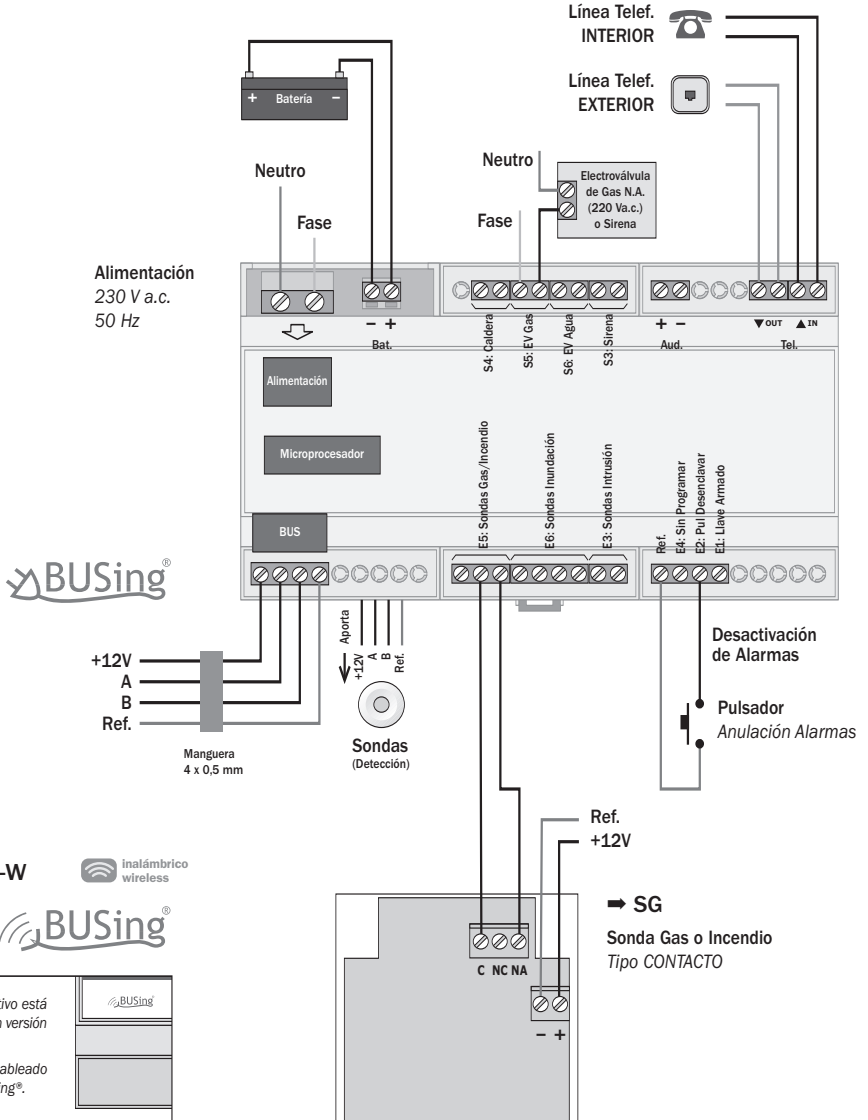

➔ KCtr

Instalación Sondas de Gas o Incendios - Tipo Lazo

➔ **KCtr**

Instalación Sondas de Gas o Incendios - Tipo Contacto

➔ **KCTR-W**

Este dispositivo está disponible en versión inalámbrica.
No precisa cableado para el BUSing®.

➔ **KCtr**

Instalación Sondas de Intrusión - Tipo Infrarrojo

➔ **KCtr-W**

Este dispositivo está disponible en versión inalámbrica.
No precisa cableado para el BUSing®.

➔ **Sif**

Sonda Intrusión
Tipo INFRARROJO

➔ **KCtr**

Instalación Sondas de Inundación - Tipo Contacto

➔ **KCtr**

Instalación Circuito de Clima

➔ **KCtr-W**

Este dispositivo está disponible en versión inalámbrica.

No precisa cableado para el BUSing®.