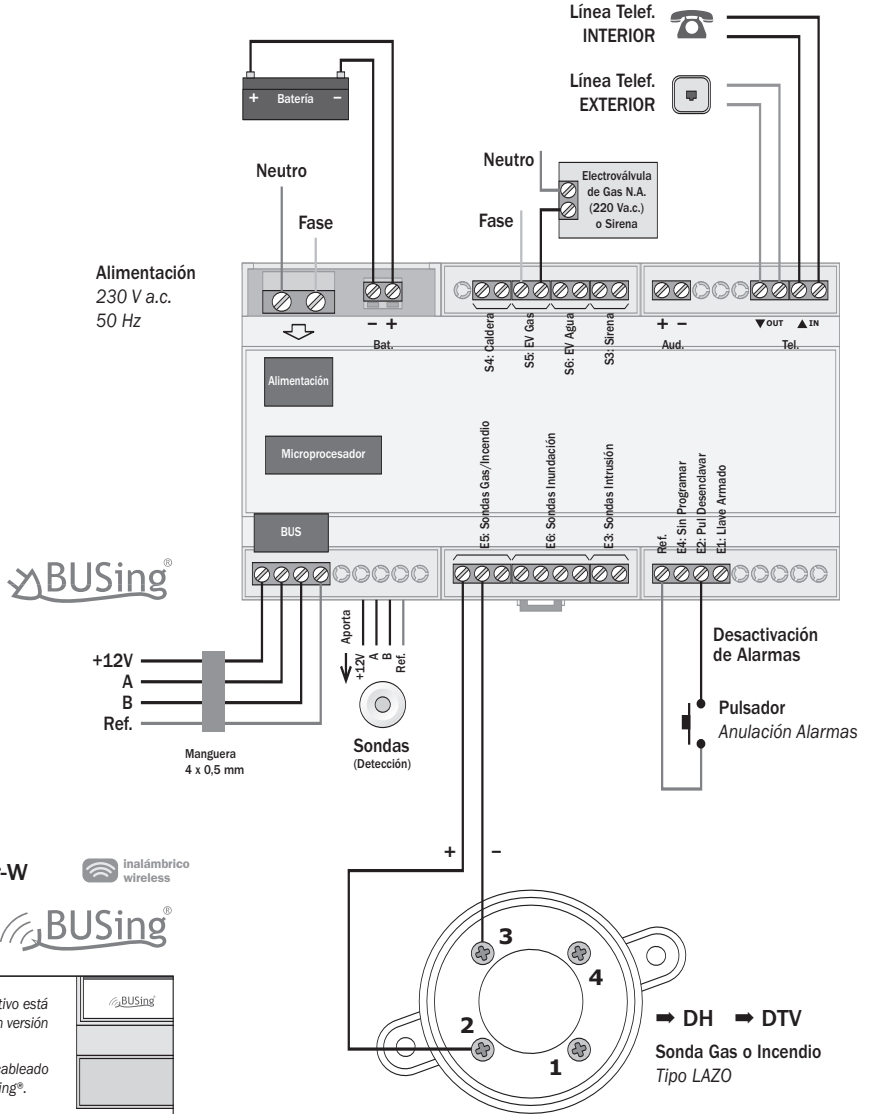

➔ KCtr

Instalación Sondas de Gas o Incendios - Tipo Lazo

➔ **KCtr**

Instalación Sondas de Gas o Incendios - Tipo Contacto

➔ **KCTR-W**

Este dispositivo está disponible en versión inalámbrica.
No precisa cableado para el BUSing®.

➔ **KCtr**

Instalación Sondas de Intrusión - Tipo Infrarrojo

➔ **KCtr-W**

Este dispositivo está disponible en versión inalámbrica.
No precisa cableado para el BUSing®.

➔ **Sif**

Sonda Intrusión
Tipo INFRARROJO

➔ **KCtr**

Instalación Sondas de Inundación - Tipo Contacto

➔ **KCtr**

Instalación Circuito de Clima

➔ **KCtr-W**

Este dispositivo está disponible en versión inalámbrica.

No precisa cableado para el BUSing®.