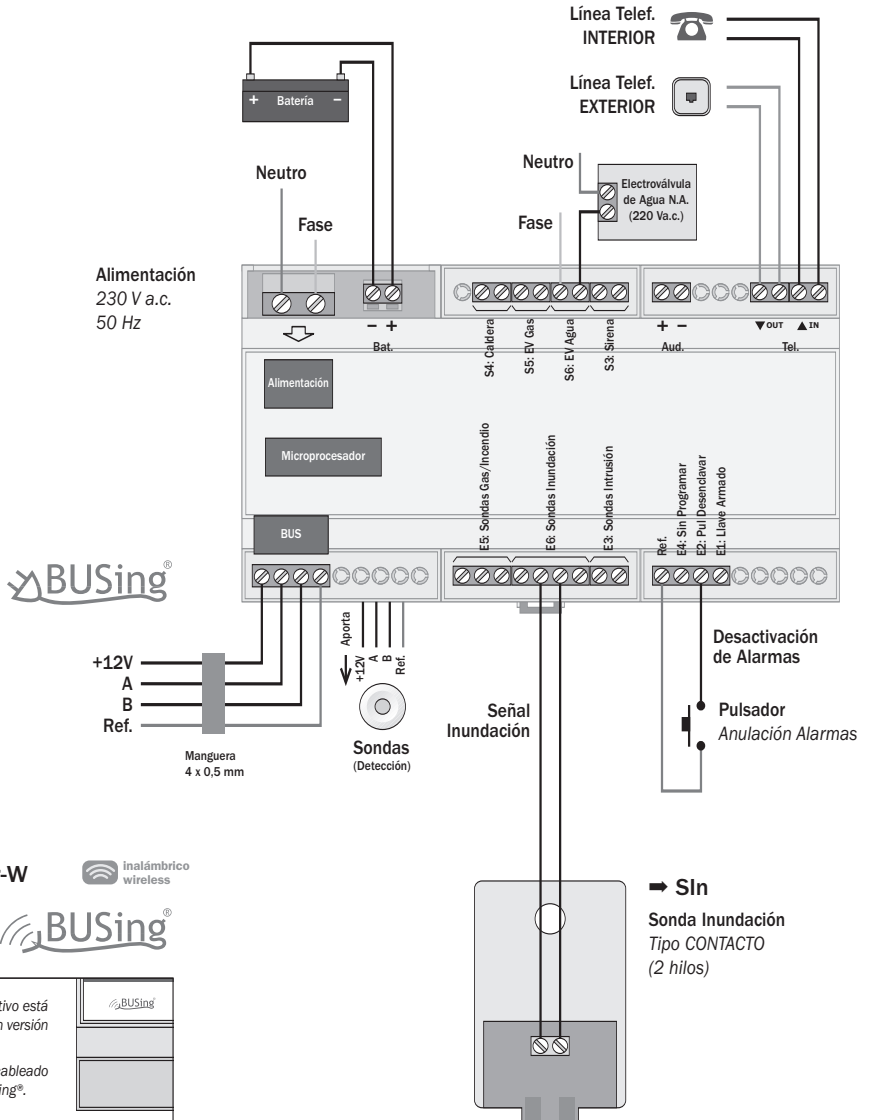

➔ KCtr

Instalación Sondas de Gas o Incendios - Tipo Lazo

➔ **KCtr**

Instalación Sondas de Gas o Incendios - Tipo Contacto

➔ **KCTR-W**

Este dispositivo está disponible en versión inalámbrica.
No precisa cableado para el BUSing®.

➔ **KCtr**

Instalación Sondas de Intrusión - Tipo Infrarrojo

➔ **KCtr-W**

Este dispositivo está disponible en versión inalámbrica.
No precisa cableado para el BUSing®.

➔ **Sif**

Sonda Intrusión
Tipo INFRARROJO

➔ **KCtr**

Instalación Sondas de Inundación - Tipo Contacto

➔ **KCtr**

Instalación Circuito de Clima

➔ **KCtr-W**

Este dispositivo está disponible en versión inalámbrica.

No precisa cableado para el BUSing®.