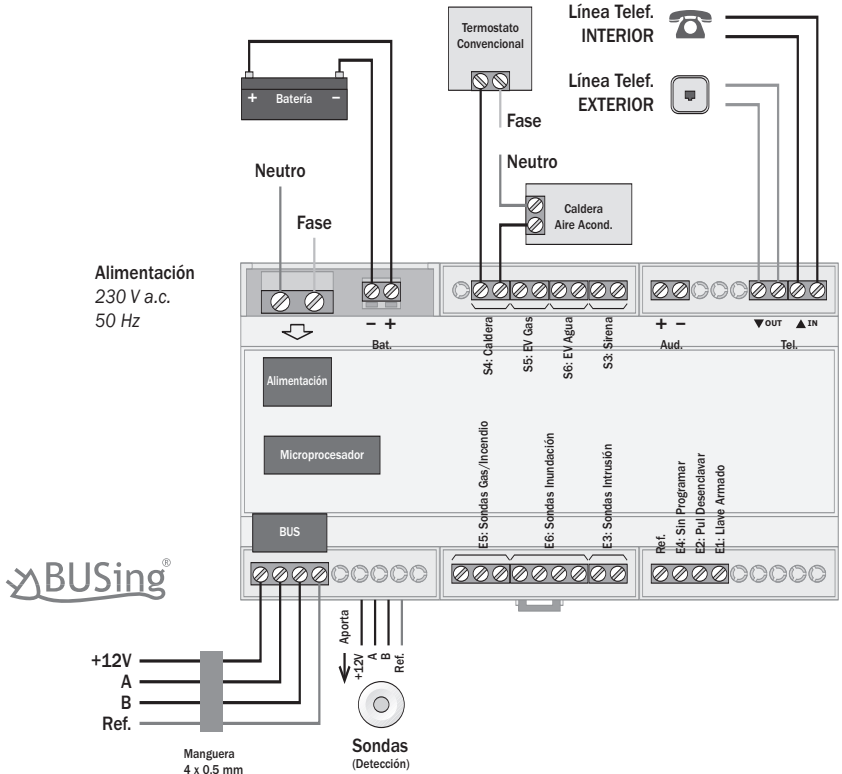

➔ KCtr

Instalación Sondas de Gas o Incendios - Tipo Lazo

➔ **KCtr**

Instalación Sondas de Gas o Incendios - Tipo Contacto

➔ **KCTR-W**

Este dispositivo está disponible en versión inalámbrica.
No precisa cableado para el BUSing®.

➔ **KCtr**

Instalación Sondas de Intrusión - Tipo Infrarrojo

➔ **KCtr-W**

Este dispositivo está disponible en versión inalámbrica.
No precisa cableado para el BUSing®.

➔ **Sif**

Sonda Intrusión
Tipo INFRARROJO

➔ **KCtr**

Instalación Sondas de Inundación - Tipo Contacto

➔ **KCtr**

Instalación Circuito de Clima

➔ **KCtr-W**

Este dispositivo está disponible en versión inalámbrica.

No precisa cableado para el BUSing®.