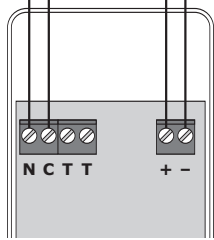

➔ KCtr

Instalación Sondas de Gas o Incendios - Tipo Lazo

➔ **KCtr**

Instalación Sondas de Gas o Incendios - Tipo Contacto

➔ **KCTR-W**

Este dispositivo está disponible en versión inalámbrica.
No precisa cableado para el BUSing®.

➔ **KCtr**

Instalación Sondas de Intrusión - Tipo Infrarrojo

➔ **KCtr-W**

Este dispositivo está disponible en versión inalámbrica.
No precisa cableado para el BUSing®.

➔ **Sif**

Sonda Intrusión
Tipo INFRARROJO

➔ **KCtr**

Instalación Sondas de Inundación - Tipo Contacto

➔ **KCtr**

Instalación Circuito de Clima

➔ **KCtr-W**

Este dispositivo está disponible en versión inalámbrica.

No precisa cableado para el BUSing®.